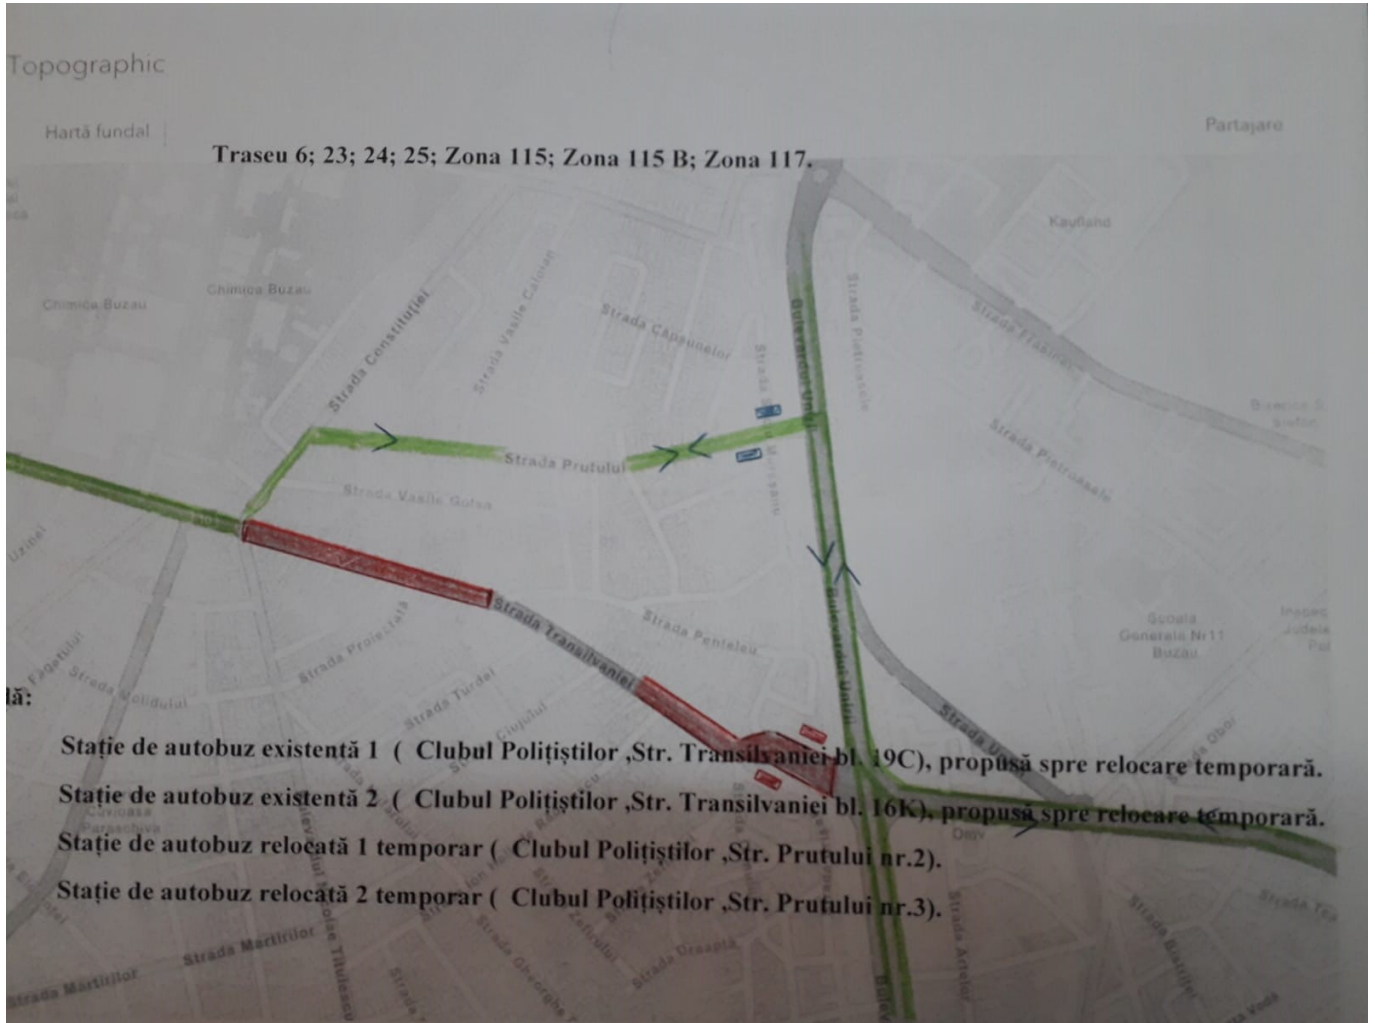

Se deviază traseele 6, 23,24,25, zona 115, zona 115B și zona 117 pe strada Prutului

Stimați călători, vă aducem la cunoștință că începând de luni, 19 iulie 2021, datorită lucrărilor de reabilitare infrastructură rutieră de pe strada Transilvaniei, intersecția bulevardului N. Titulescu și str. Constituției până la Clubul Polițiștilor, vom devia traseele 6, 23,24,25, zona 115, zona 115B și zona 117 pe strada Prutului.

Tot pe strada Prutului vor fi relocate și stațiile de autobuz de la Clubul Polițiștilor așa cum se prezintă în schița cu ruta ocolitoare.

Traseu 6; 23; 24; 25; Zona 115; Zona 115 B; Zona 117.

Legendă:

- 1  Stație de autobuz relocată 1 temporar (Clubul Polițiștilor , Str. Prutului nr.2).
- 2  Stație de autobuz relocată 2 temporar (Clubul Polițiștilor , Str. Prutului nr.3).